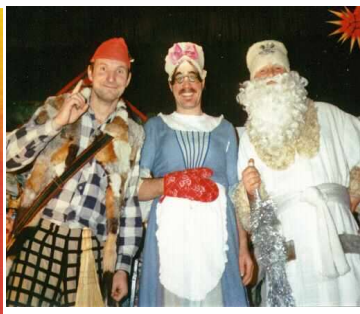

KINDERPROGRAMME

ADI

TV-Stars im DDR-TV
Show : 60 min
Preis : 550,00 € + MwSt.

HOPPEL POPPEL mit MIKI

Top Kinderprogramm
Show : 60 min
Preis : 270,00 € + MwSt.

ASTELIX & OBETIX

mit allerlei Abenteuer und Action
Show : 60 min
Preis : 800,00 € + MwSt.

FRAU PUPPENDOKTOR PILLE

Bekannt aus Sandmanchen DDR-TV
Show : 60 min
Preis : 600,00 € + MwSt.

KINDERZIRKUS ACH QUATSCH

Musik- und Theaterprogramm
Show : 60 min
Preis : 450,00 € + MwSt.

PÜNKCHEN THEATER

Bekannt aus Sandmanchen DDR-TV
Show : 45 min
Preis : 490,00 € + MwSt.